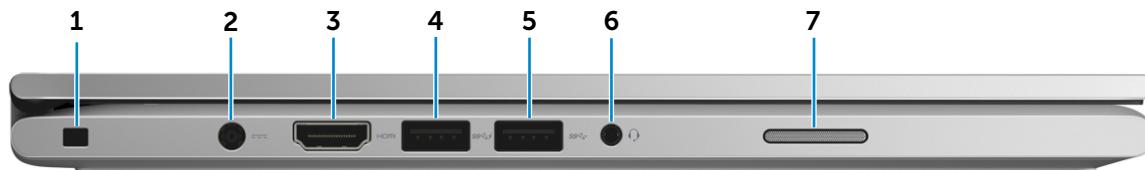

Vooraanzicht

Links

Rechts

Onderkant

Beeldscherm

Links

1 Sleuf voor beveiligingskabel

Sluit een beveiligingskabel aan om te voorkomen dat uw computer onbevoegd wordt verplaatst.

2 Poort voor netadapter

Sluit een netadapter aan om uw computer op netvoeding aan te sluiten en om de accu op te laden.

3 HDMI-poort

Sluit een tv of een ander apparaat met HDMI-ingang aan. Biedt video- en audio-output.