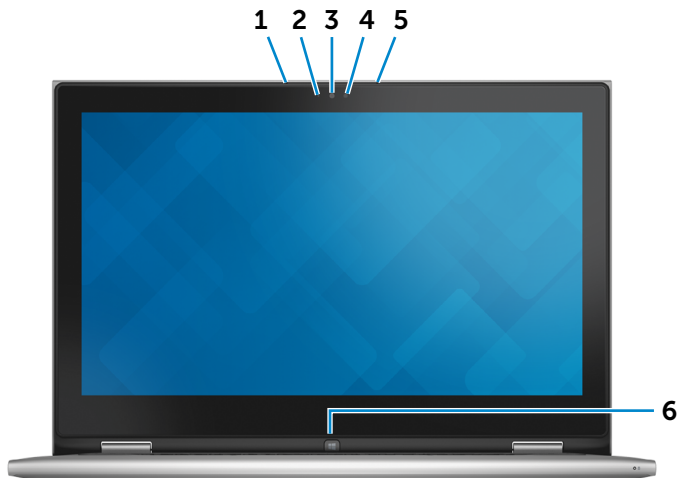

3 Gebied voor rechtsklikken

Druk om met de rechtermuisknop te klikken.

Beeldscherm

Voorraanzicht

Links

Rechts

Onderkant

Beeldscherm

1 Linkermicrofoon

Zorgt voor digitale geluidsinvoer van hoge kwaliteit voor geluidsoptnames, gesprekken, enz.

2 Omgevingslichtsensor

Detecteert het omgevingslicht en past automatisch de helderheid van het beeldscherm aan.